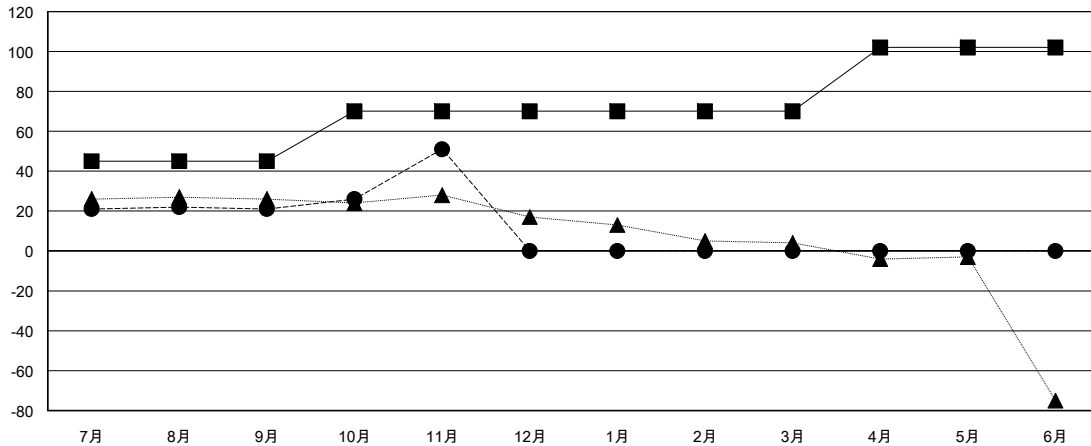

MONTHLY MEMBERSHIP PROGRESS REPORT

District 331 C

Results as of: 11/30/2017

GMT: MASAYOSHI MARUYAMA, YASUHISA NAKAMURA

地域 JAPAN

GMT会則地域

クラブ			
結果 : 2017-2018			
四半期	新クラブ目標	新クラブ	解散クラブ
7月/8月/9月	0	0	0
10月/11月/12月	0	1	0
1月/2月/3月	0	0	0
4月/5月/6月	1	0	0

名			
結果 : 2017-2018			
四半期	会員純増目標	会員増強実績	退会者(転籍を含む) 実際
7月/8月/9月	45	43	22
10月/11月/12月	25	48	17
1月/2月/3月	0	0	0
4月/5月/6月	32	0	0

新クラブ目標及び実績累計

会員目標及び実績累計

解散クラブ: 0	31 CLUBS OF 52 一名以上の新会員を登録	男女別
退会者		男性 1,571 (82.51%)
物故会員 5		女性 333 (17.49%)
クラブ解散 0		女性%年度目標: 20%
その他 34	会員累計データを見るには、ここをクリック	世帯主/家族会員合計 570
合計 39		国際会費半額の家族会員 300